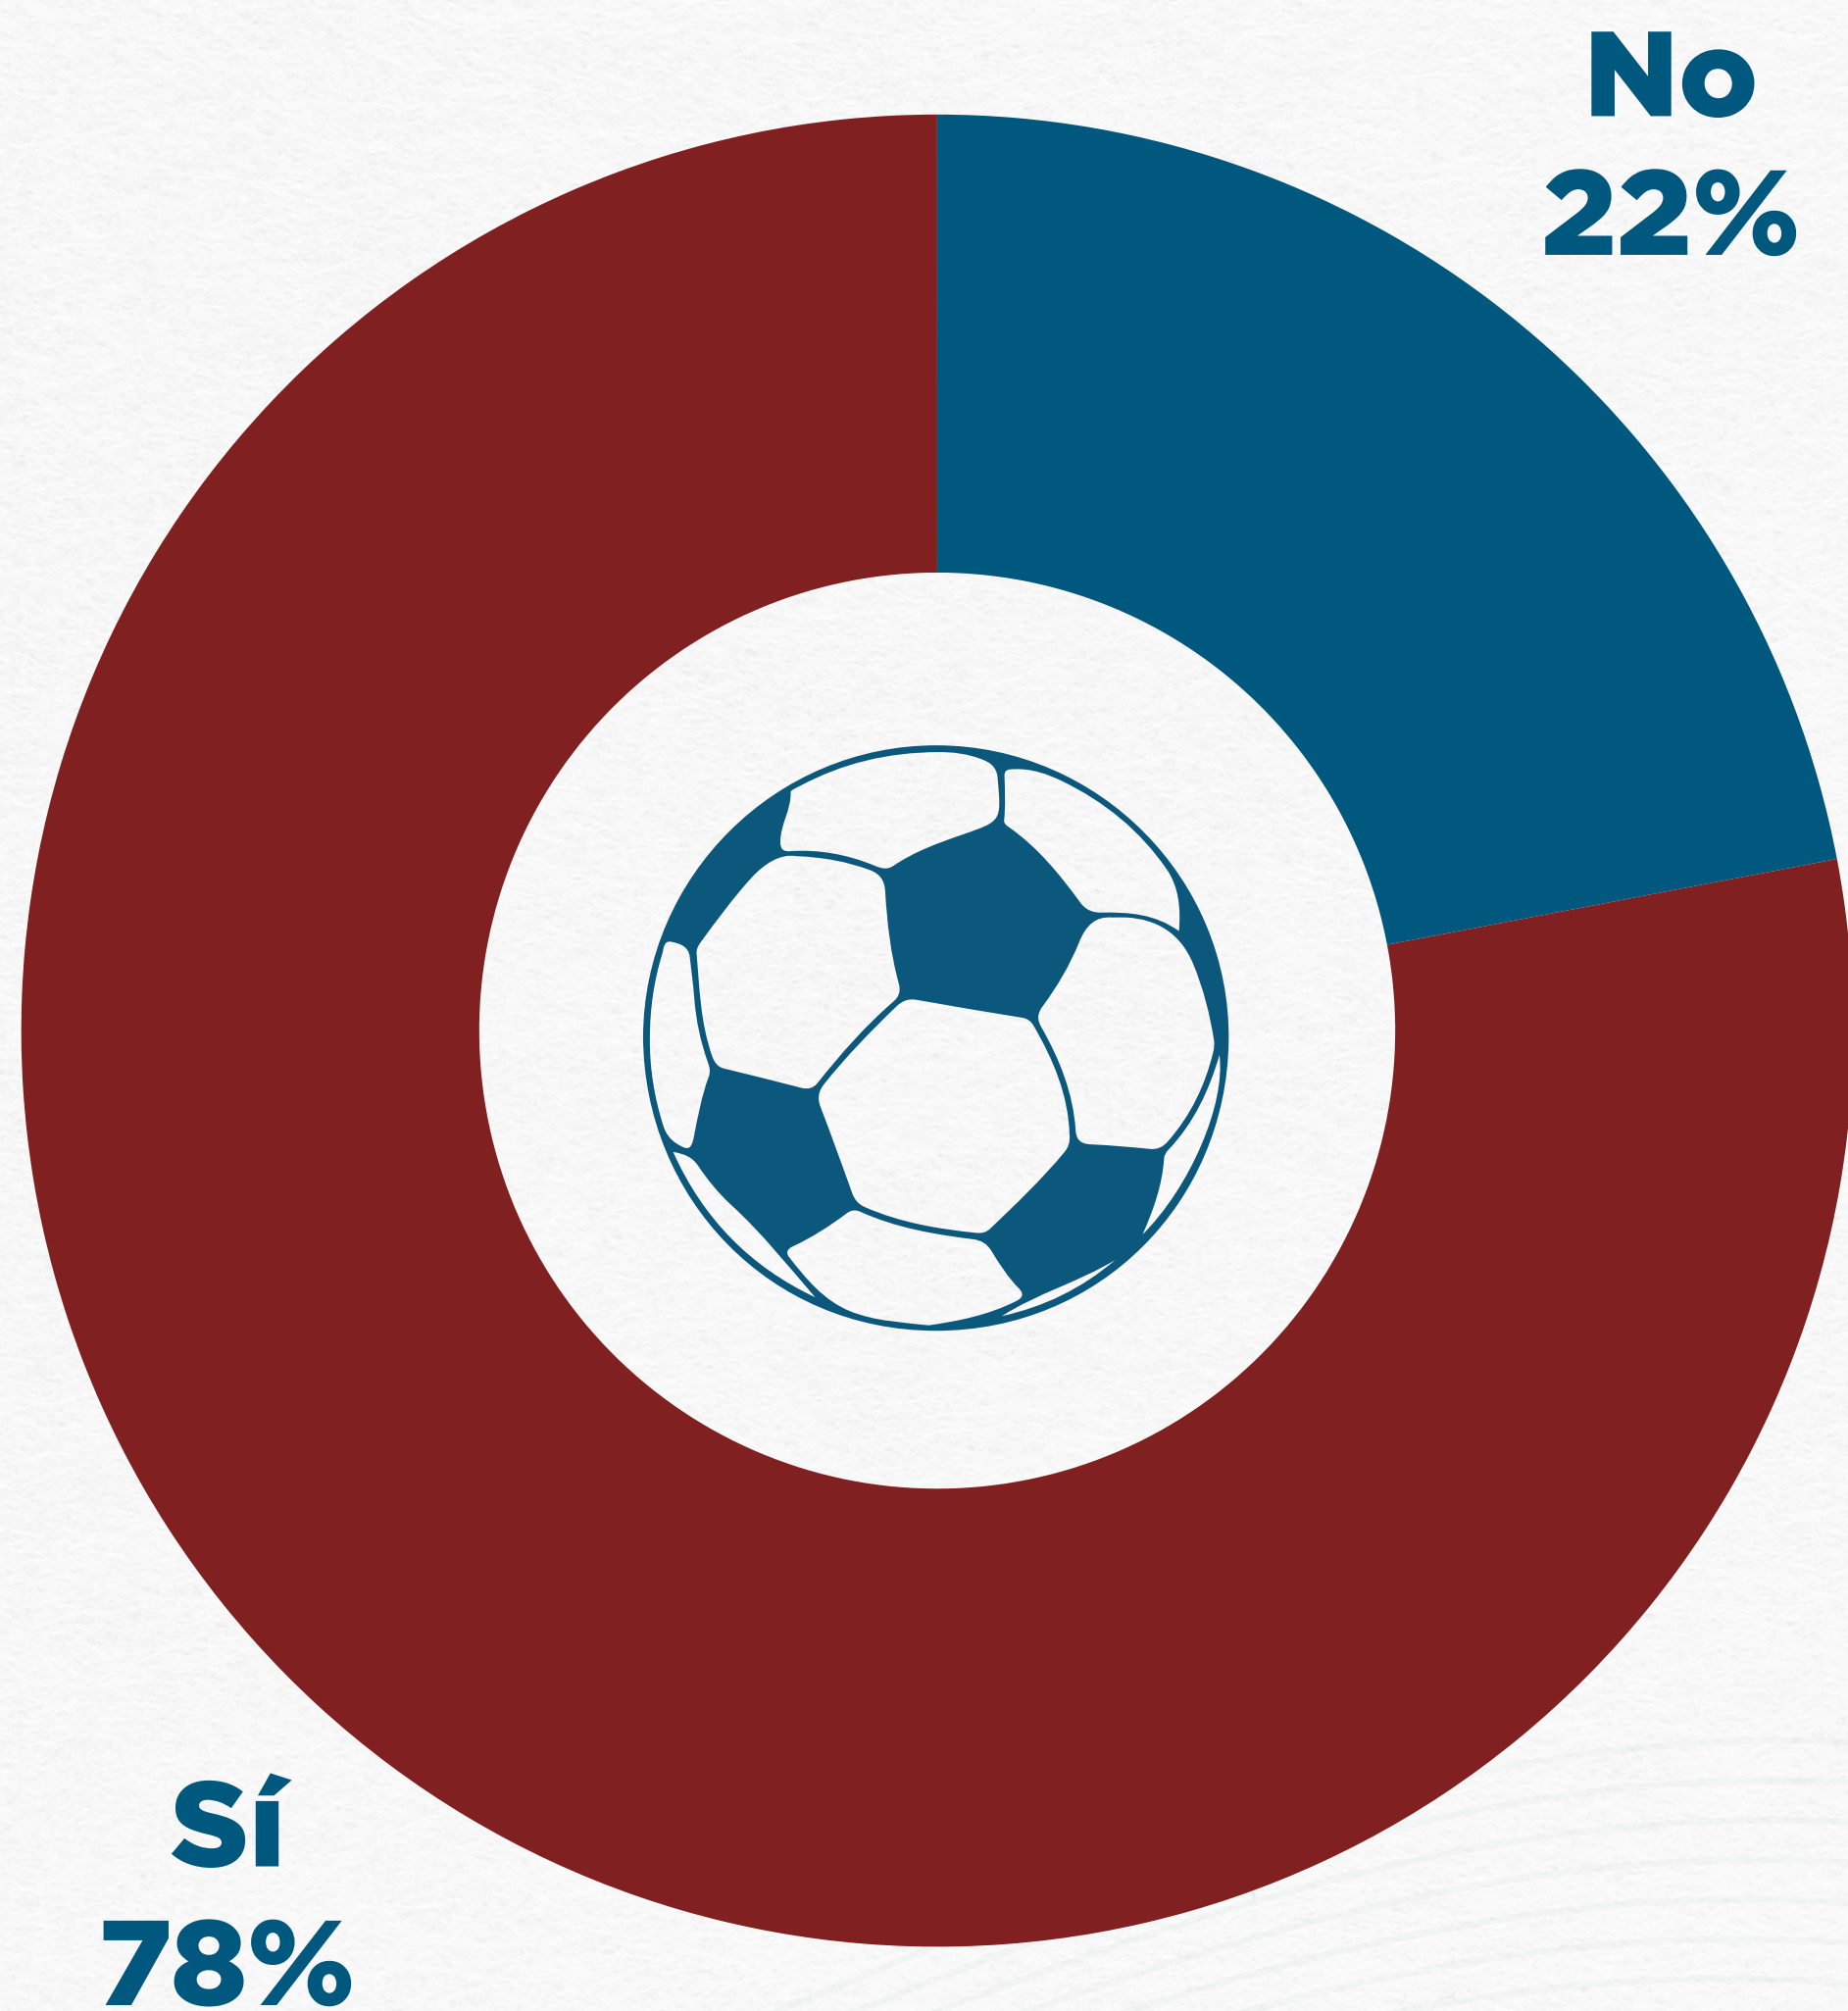

82%

REPRUEBAN
LAS PROTESTAS
DE LA CNTE

En general, ¿está usted de acuerdo o en desacuerdo con las manifestaciones de la CNTE en la Ciudad de México?

De acuerdo
18%

En desacuerdo
82%

¿Está usted de acuerdo con que la CNTE mantenga su campamento en el Zócalo afectando a comerciantes y turistas?

¿Está usted de acuerdo con que la CNTE bloquee los accesos al Estadio Azteca durante los partidos del Mundial de Futbol 2026?

¿Cree usted que las protestas y bloqueos de la CNTE están dañando la imagen de México ante el mundo, justo durante en Mundial de Futbol?