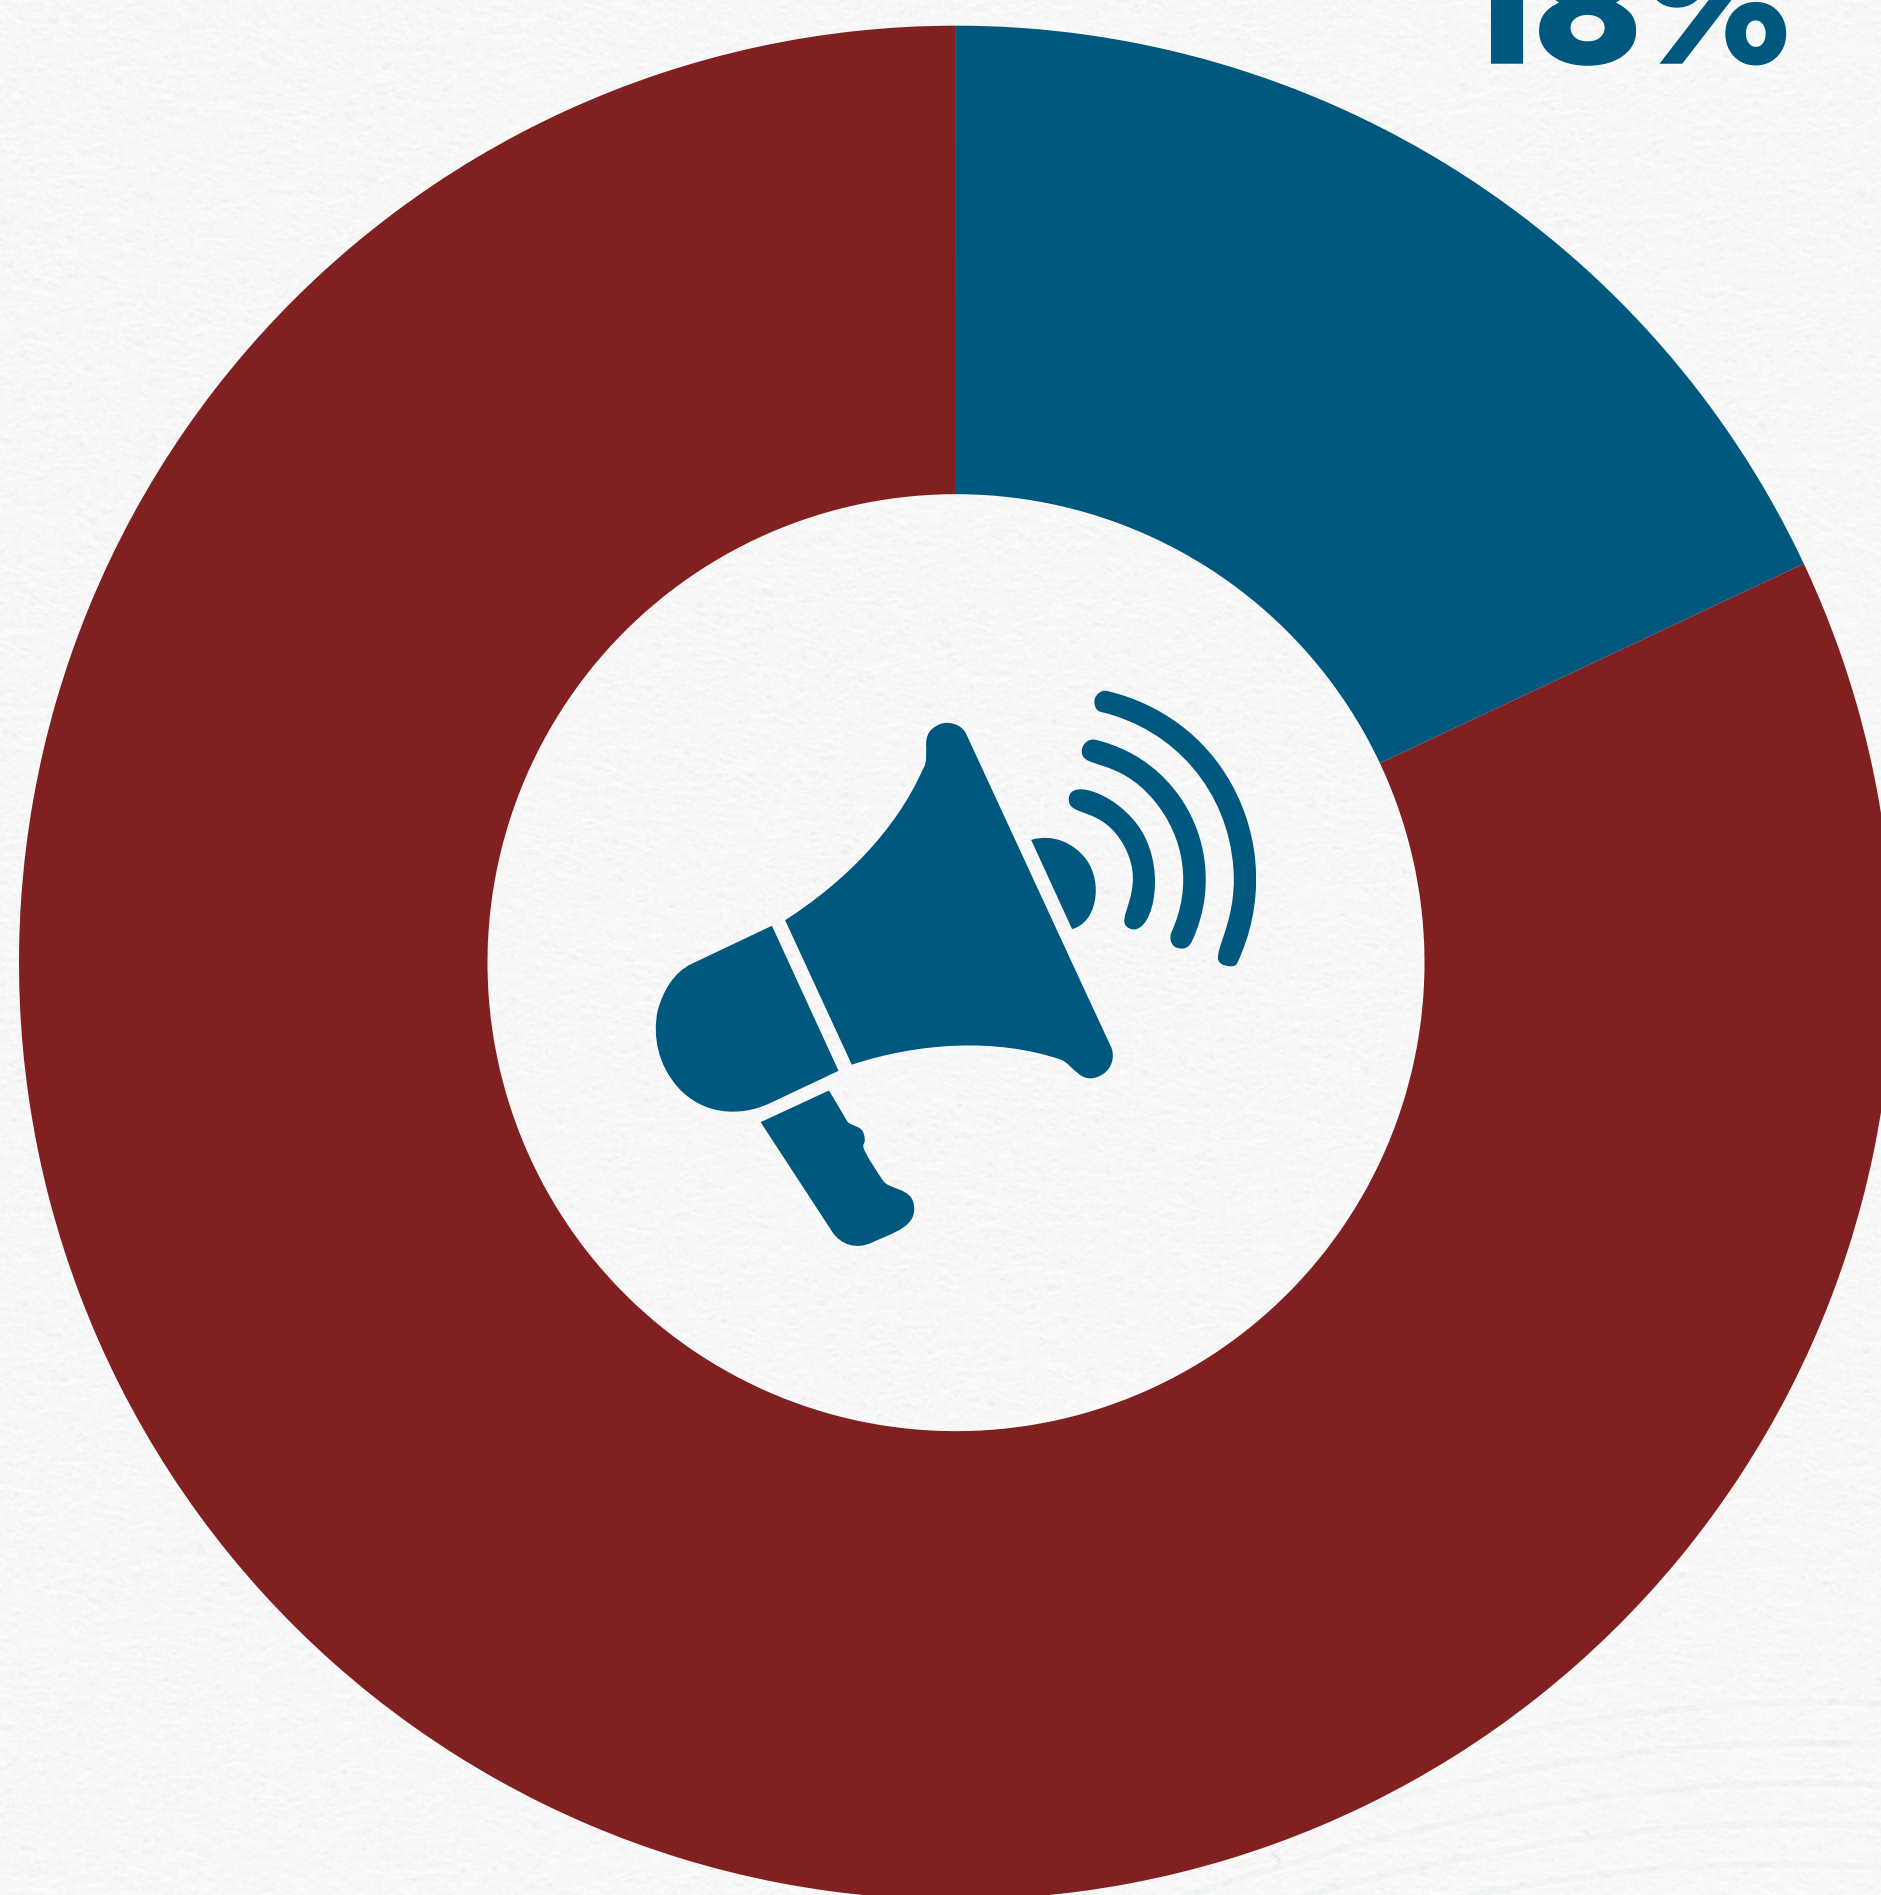

82%

REPRUEBAN
LAS PROTESTAS
DE LA CNTE

En general, ¿está usted de acuerdo o en desacuerdo con las manifestaciones de la CNTE en la Ciudad de México?

De acuerdo
18%

En desacuerdo
82%

¿Está usted de acuerdo con que la CNTE mantenga su campamento en el Zócalo afectando a comerciantes y turistas?

¿Está usted de acuerdo con que la CNTE bloquee los accesos al Estadio Azteca durante los partidos del Mundial de Futbol 2026?

¿Cree usted que las protestas y bloqueos de la CNTE están dañando la imagen de México ante el mundo, justo durante en Mundial de Futbol?