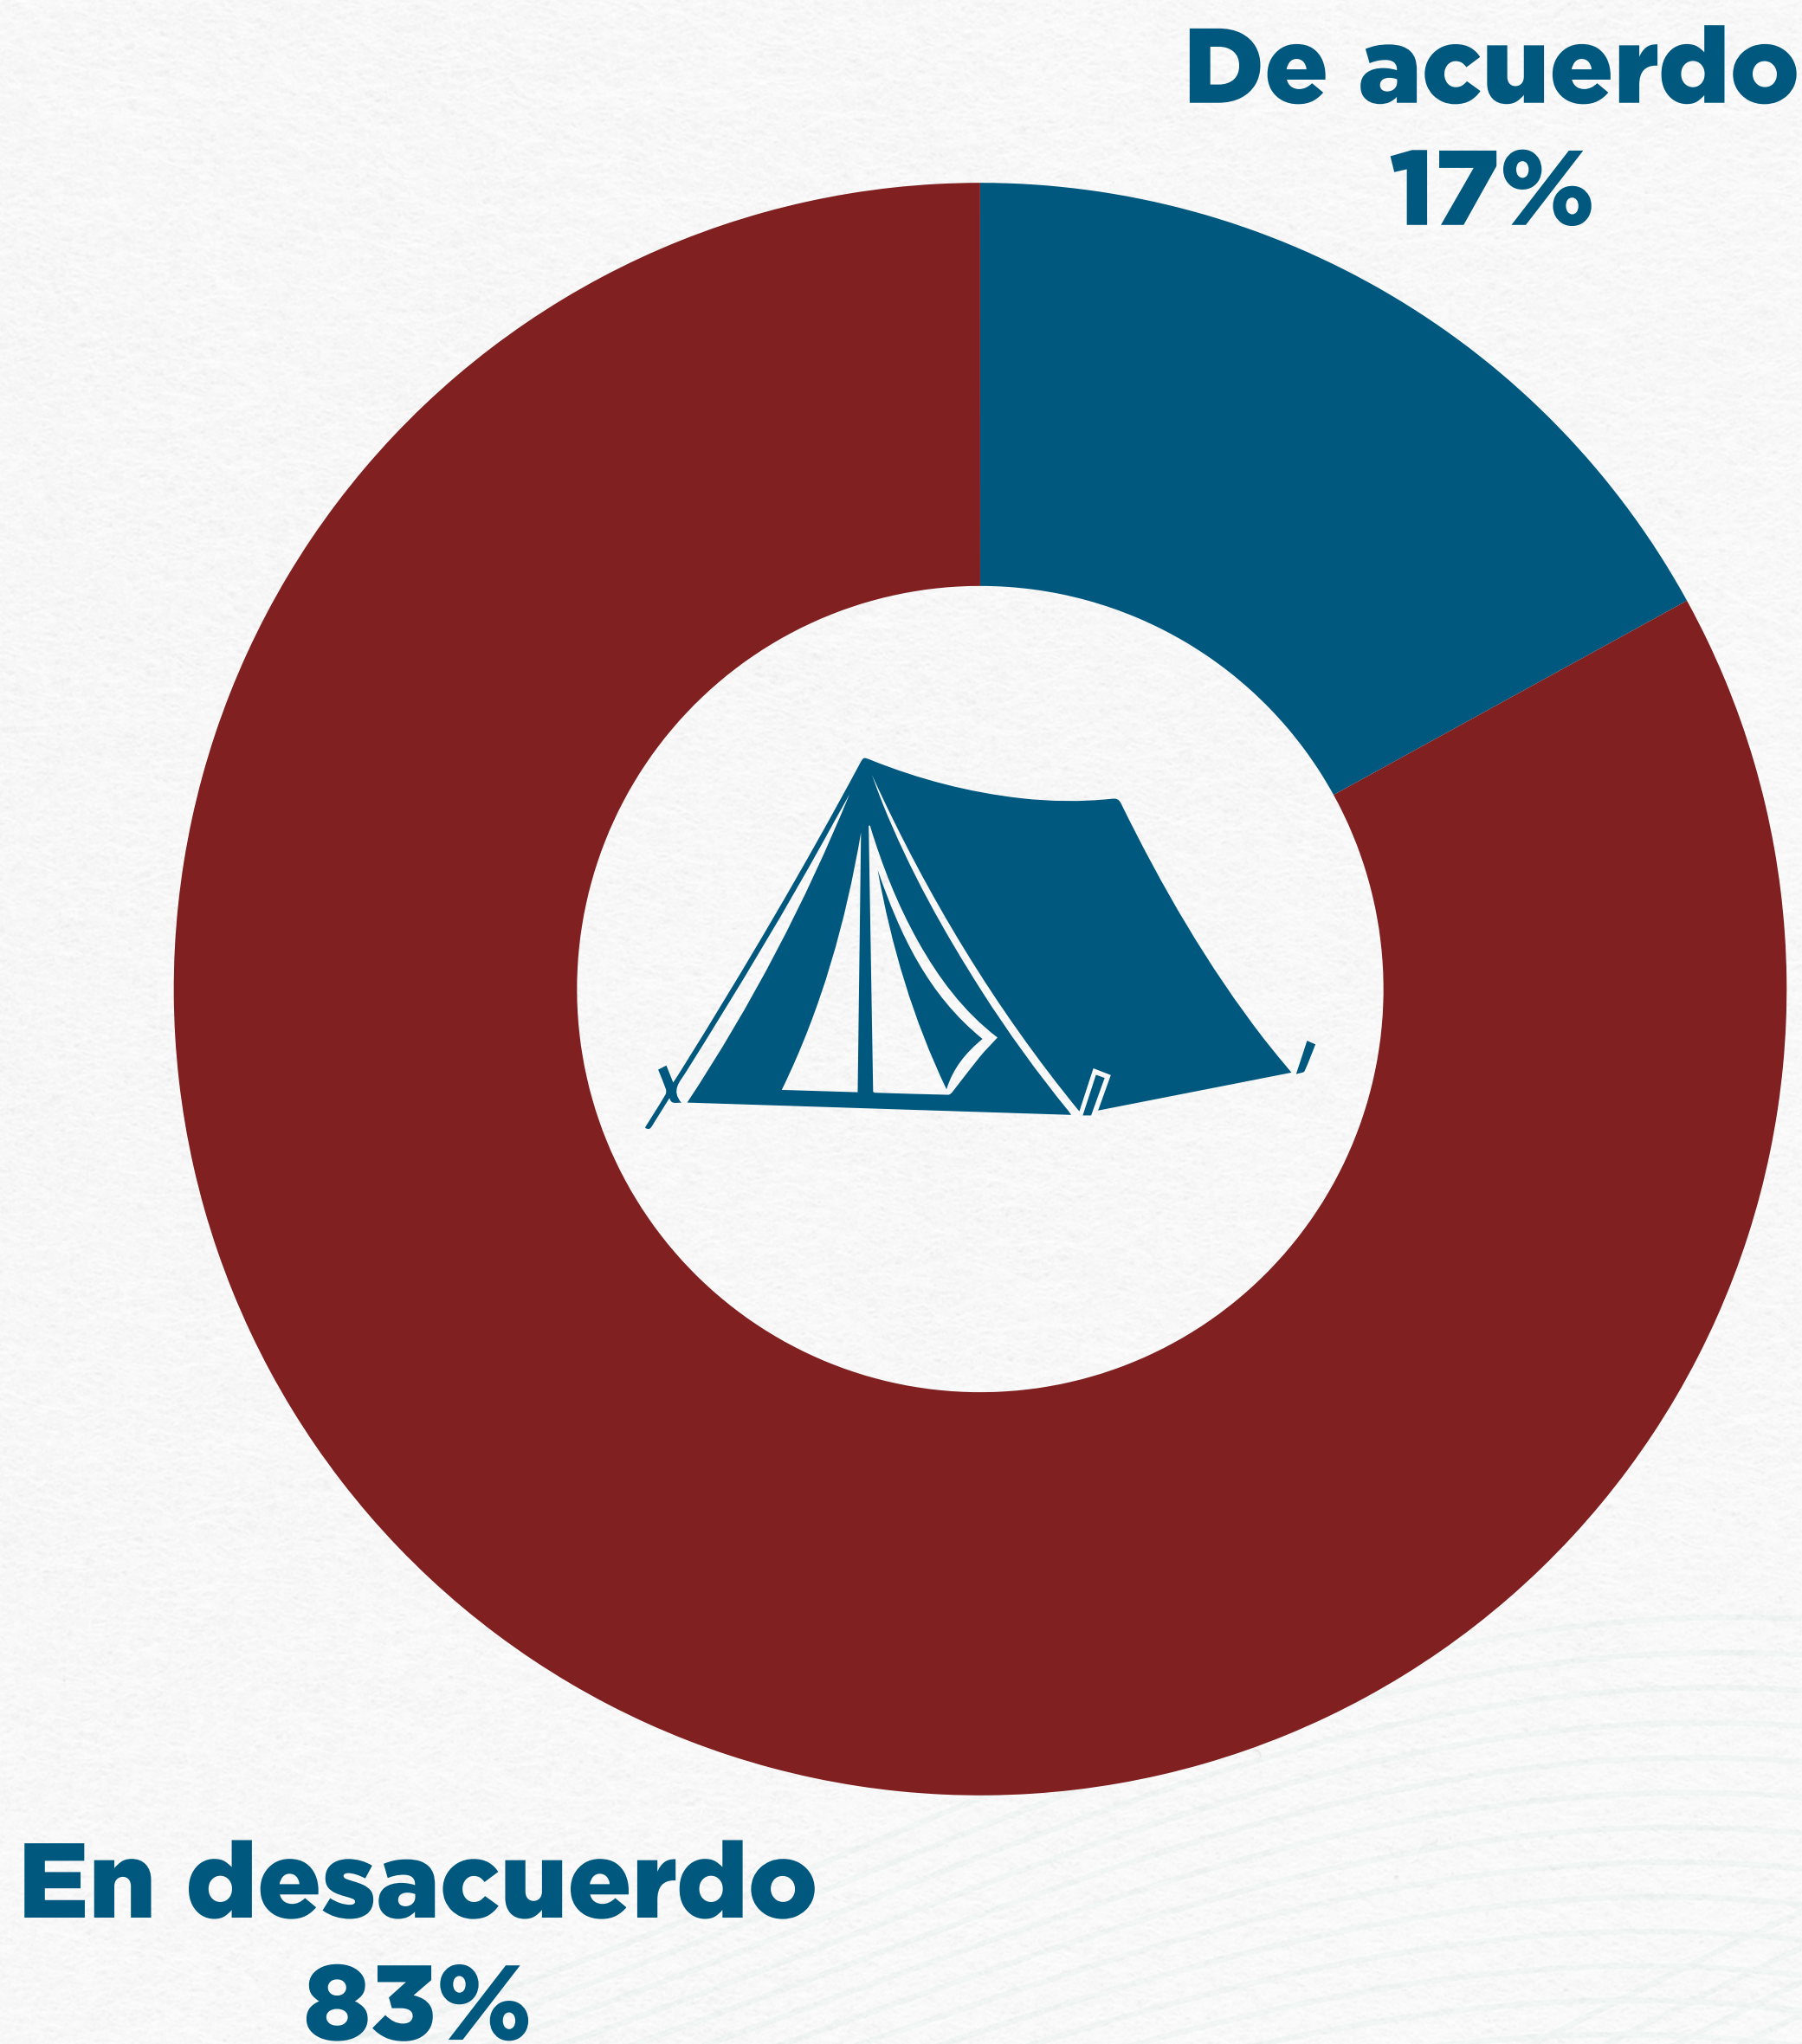

82%

REPRUEBAN
LAS PROTESTAS
DE LA CNTE

En general, ¿está usted de acuerdo o en desacuerdo con las manifestaciones de la CNTE en la Ciudad de México?

De acuerdo
18%

En desacuerdo
82%

¿Está usted de acuerdo con que la CNTE mantenga su campamento en el Zócalo afectando a comerciantes y turistas?

¿Está usted de acuerdo con que la CNTE bloquee los accesos al Estadio Azteca durante los partidos del Mundial de Futbol 2026?

¿Cree usted que las protestas y bloqueos de la CNTE están dañando la imagen de México ante el mundo, justo durante en Mundial de Futbol?