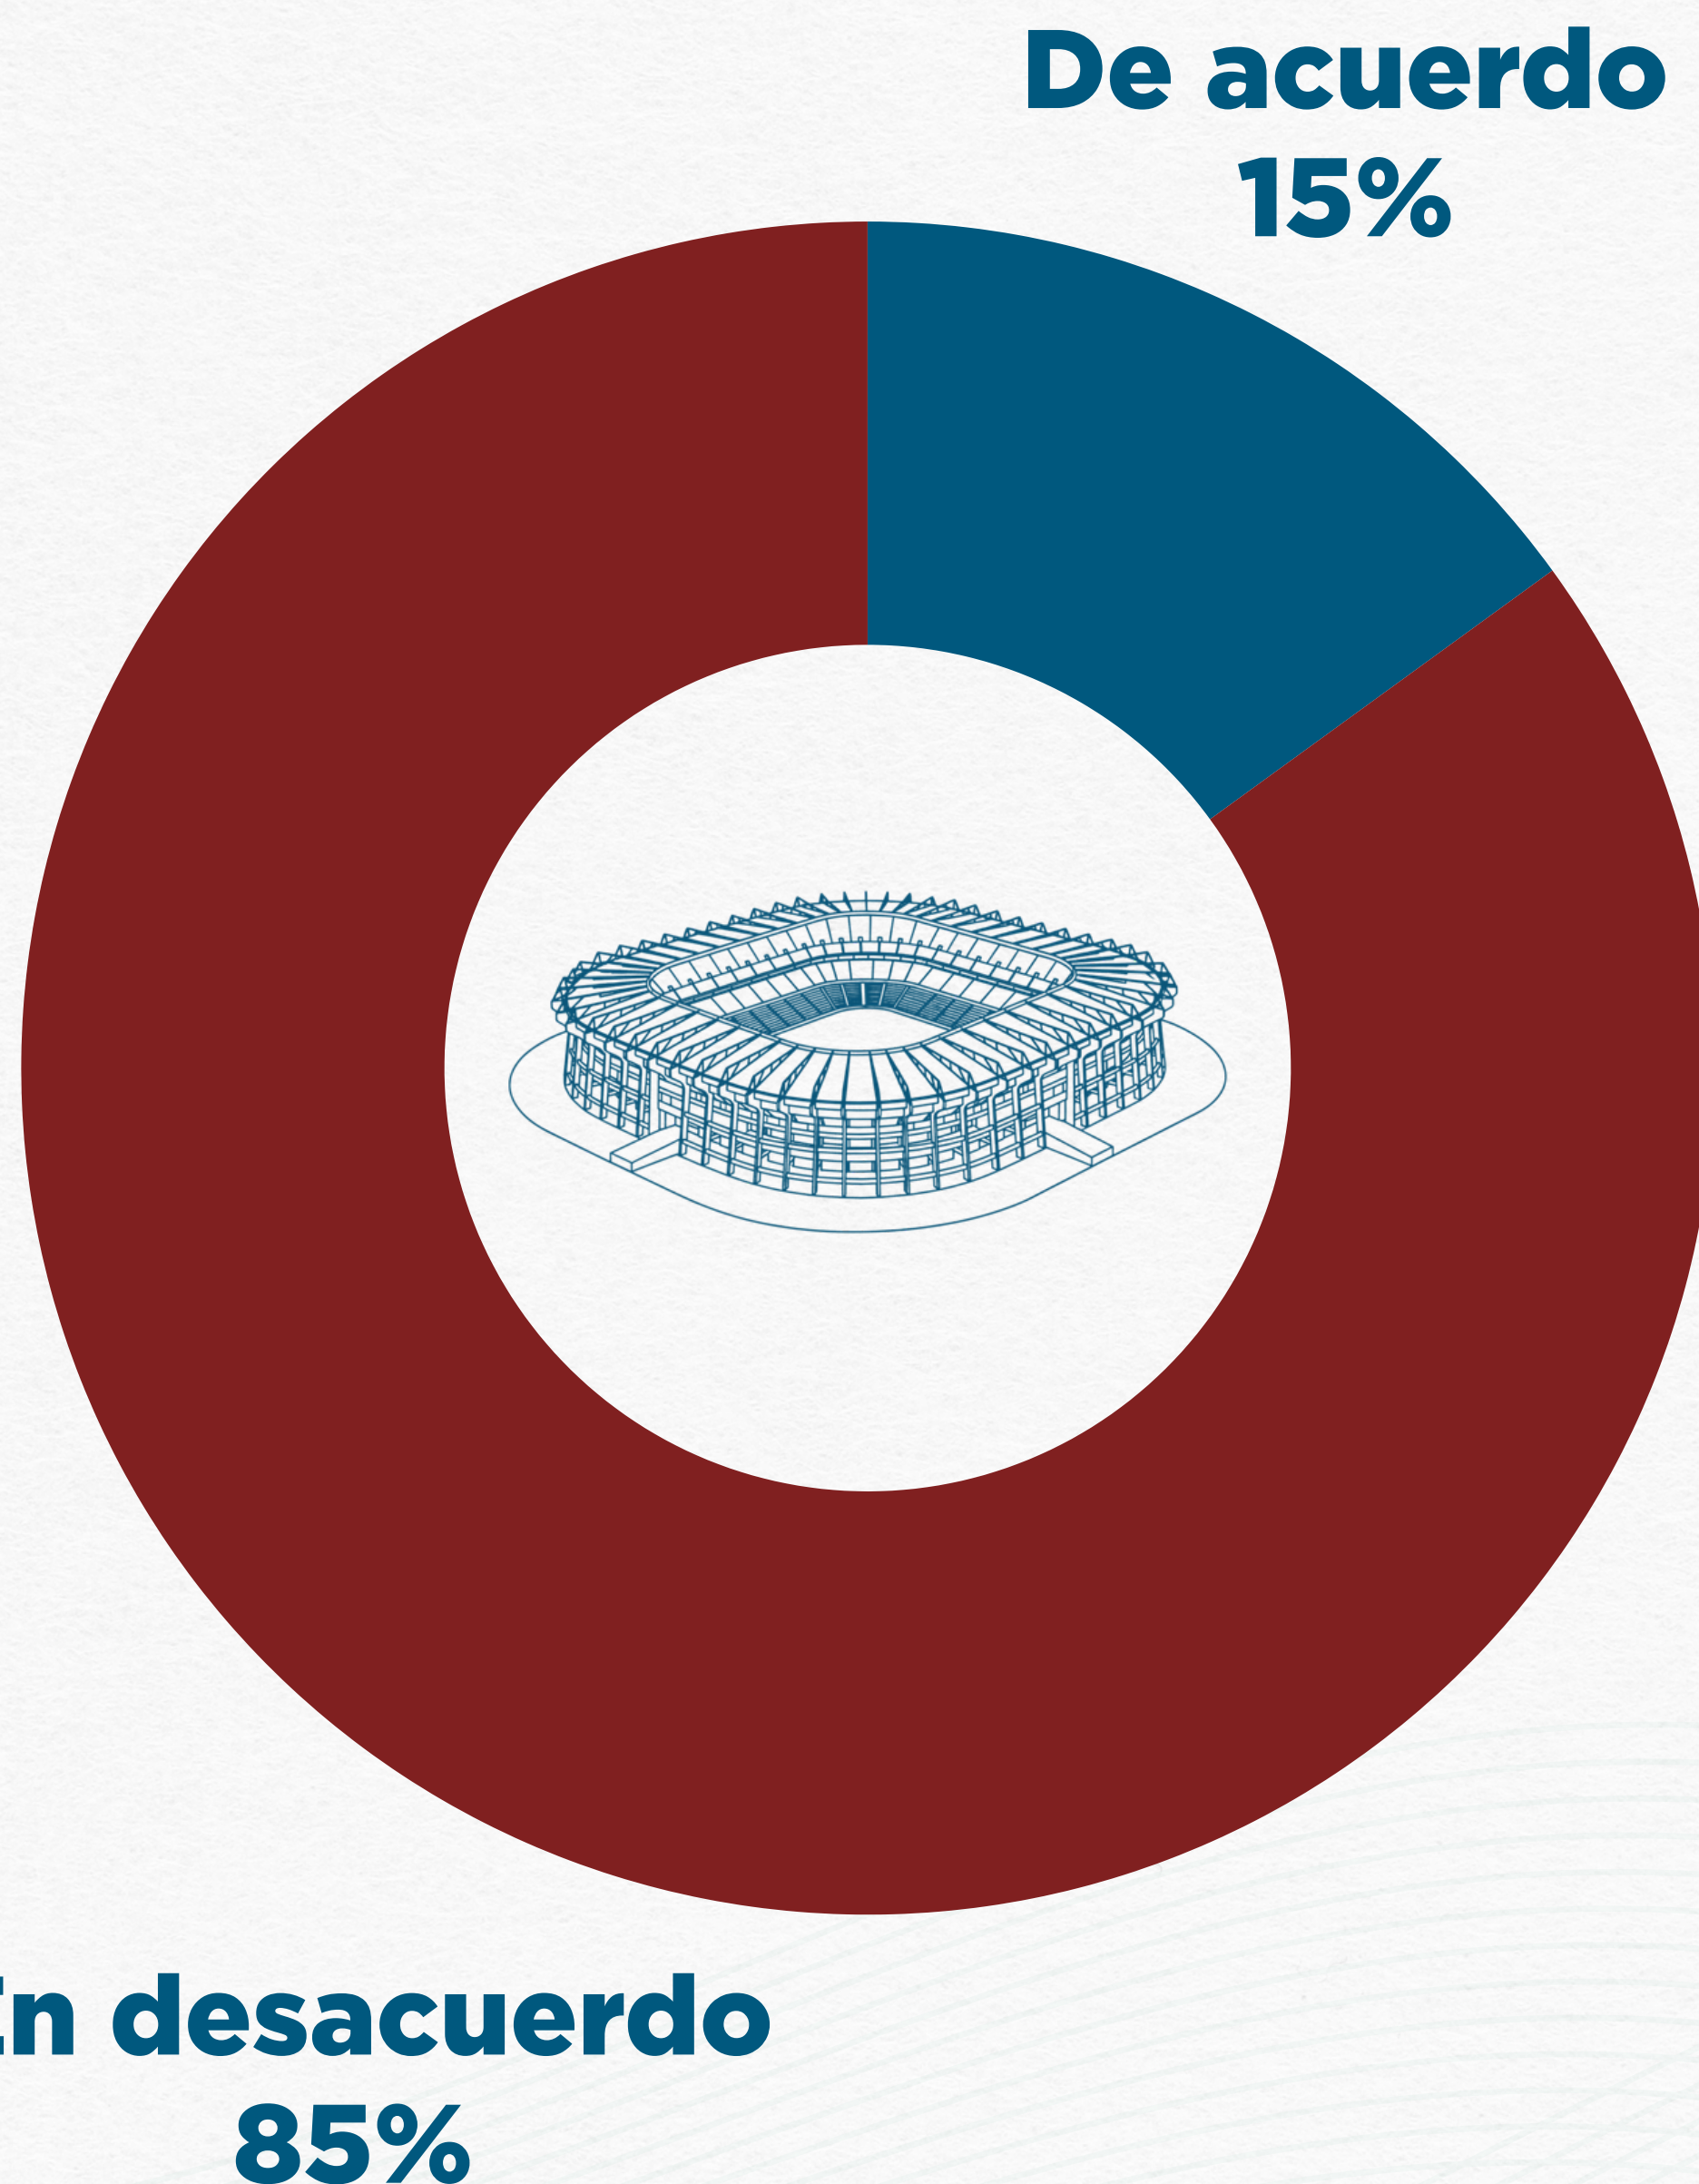

82%

REPRUEBAN
LAS PROTESTAS
DE LA CNTE

En general, ¿está usted de acuerdo o en desacuerdo con las manifestaciones de la CNTE en la Ciudad de México?

De acuerdo
18%

En desacuerdo
82%

¿Está usted de acuerdo con que la CNTE mantenga su campamento en el Zócalo afectando a comerciantes y turistas?

¿Está usted de acuerdo con que la CNTE bloquee los accesos al Estadio Azteca durante los partidos del Mundial de Futbol 2026?

¿Cree usted que las protestas y bloqueos de la CNTE están dañando la imagen de México ante el mundo, justo durante en Mundial de Futbol?