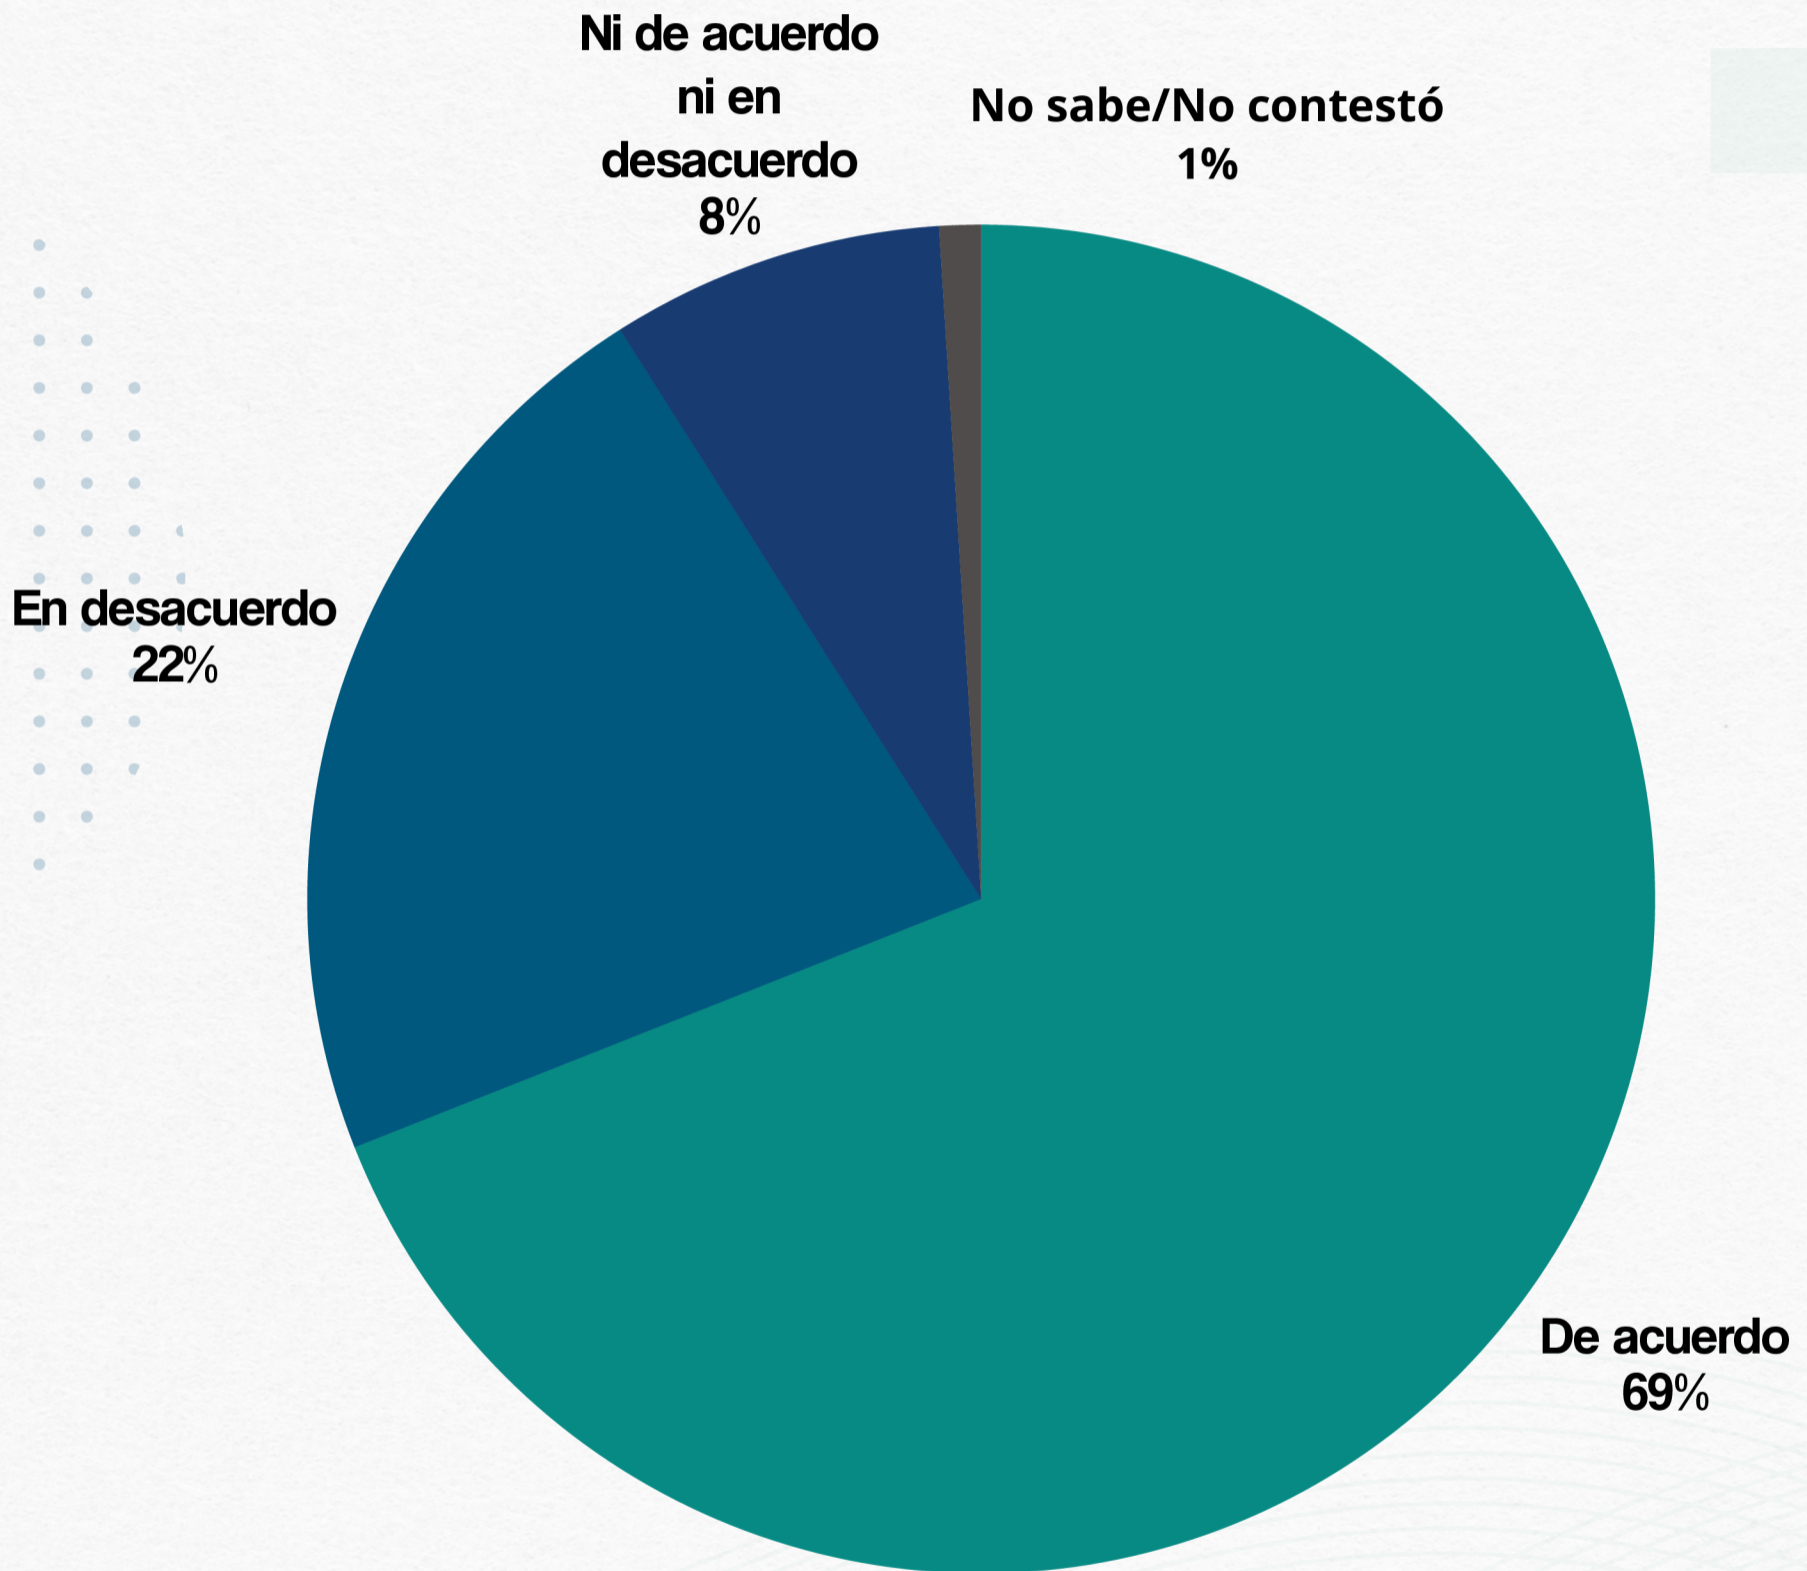

69% DE LOS MEXICANOS
APRUEBA ADMINISTRACIÓN DE
CLAUDIA SHEINBAUM

¿Usted está de acuerdo o en desacuerdo con el trabajo realizado hasta ahora por la presidenta de la República, Claudia Sheinbaum Pardo?

Nuestra Metodología:

Fecha: 2 al 4 de julio | **Metodología:** Entrevista Telefónica. La selección de números telefónicos en la República Mexicana se realizó de manera aleatoria. Es un estudio auto ponderado ya que todos los números tienen la misma probabilidad (mayor a cero) de ser seleccionados. Se ajustaron parámetros de población del país por Estado: sexo y edad con el último listado nominal con corte de 2025. | **Margen de error:** Todos los encuestados son mayores de edad con un margen de error de +/- 3.5%, con un nivel de confianza. | **Muestra:** 800 encuestas efectivas.